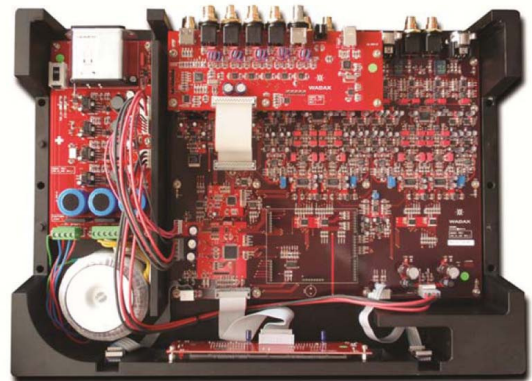

WADAX staat voor de absolute top in high end audio, nooit eerder werd er een product op de markt gebracht dat zo trouw is aan de bron als WADAX. Compromisloos opgebouwd met de beste componenten die momenteel beschikbaar zijn, ondermeer in Zwitserland gefabriceerde printplaten en casework (uit één blok massief vliegtuigaluminium van maar liefst 45 KG), worden alle WADAX producten in Spanje geassembleerd. Voor het tijdloze design werd beroep gedaan op een gerenommeerde designstudio, OCHOA Y DIAZ-LLANOS, met een wereldwijde reputatie.